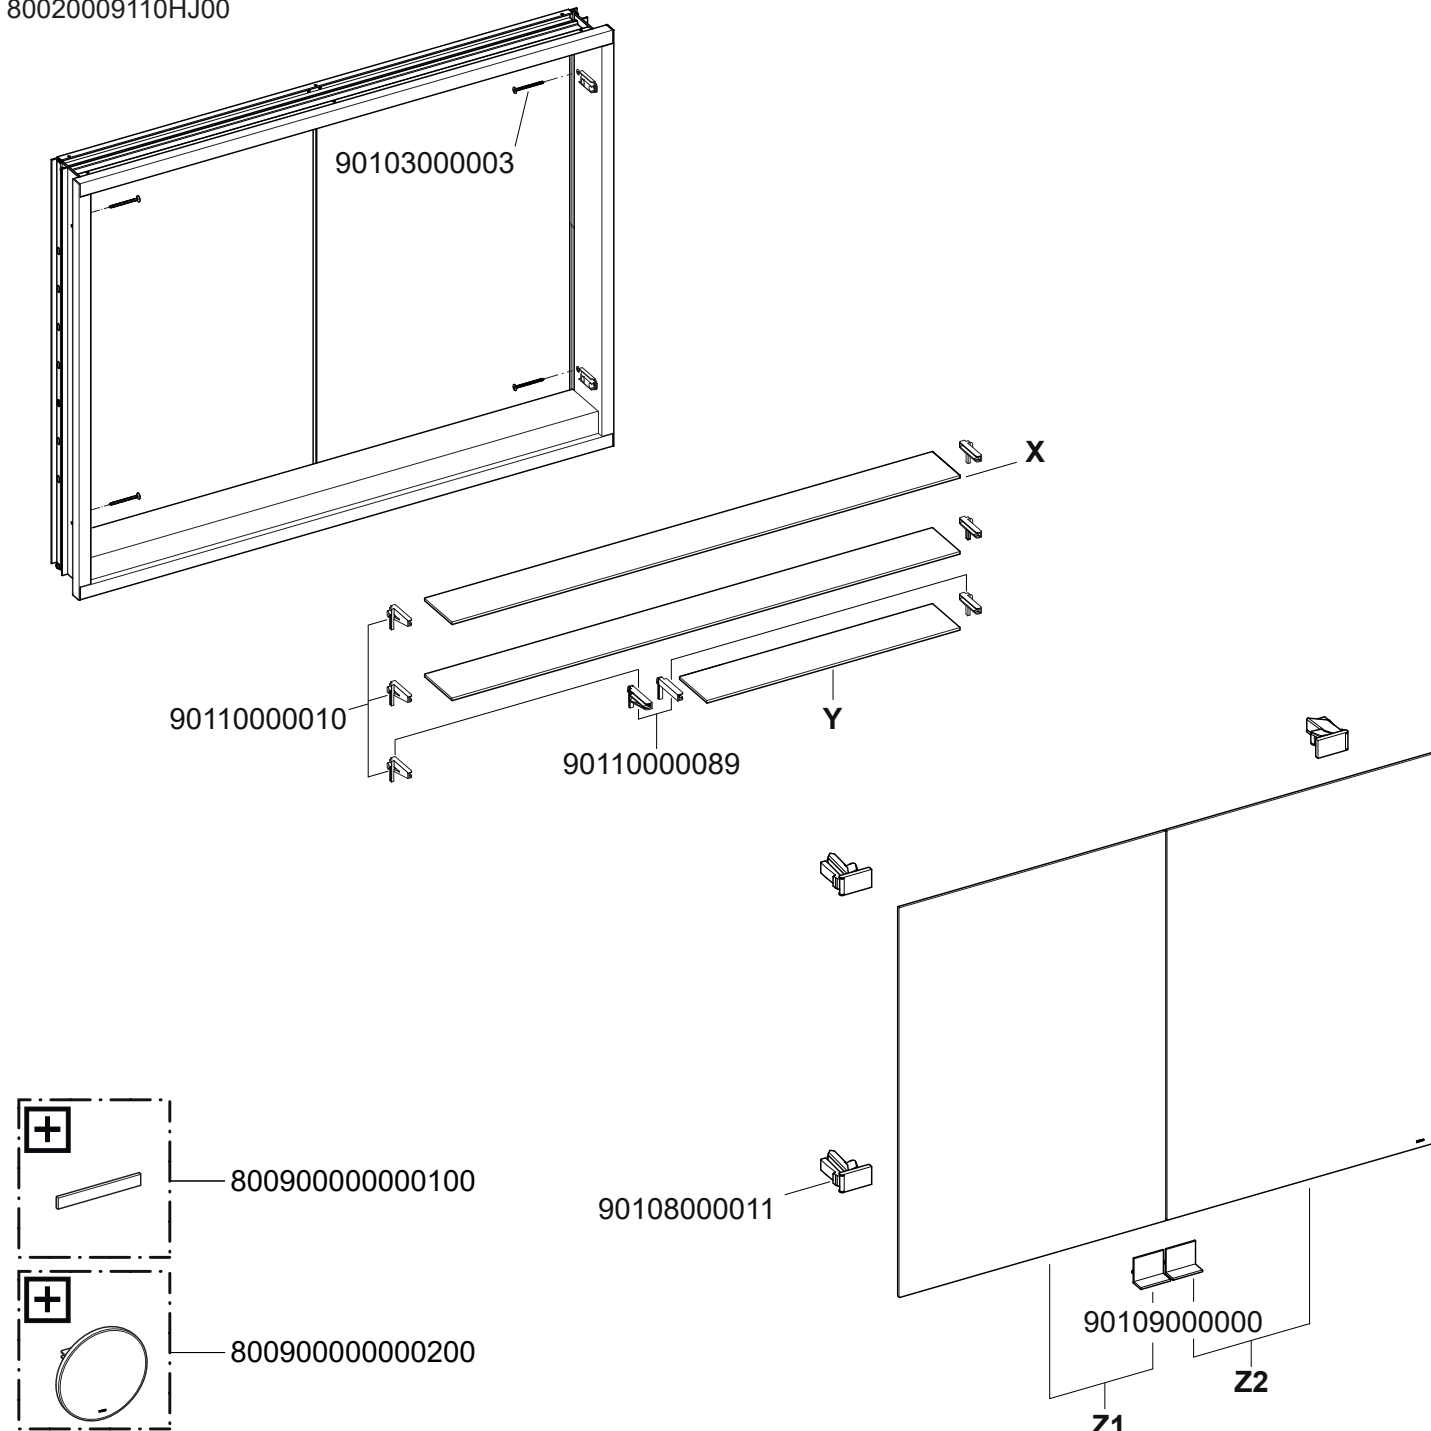

NL Reserveonderdelen

RU Запчасти

Royal Modular

80020009000HJ00

80020009010HJ00

80020009100HJ00

80020009110HJ00

80020009EG0HJ00	E	G	X	Y	Z1	Z2
80020009000HJ00	700	120	90110000039	90110000067	90101010095	90101010067
80020009010HJ00	700	160	90110000053	90110000080	90101010095	90101010067
80020009100HJ00	900	120	90110000039	90110000067	90101010108	90101010083
80020009110HJ00	900	160	90110000053	90110000080	90101010108	90101010083